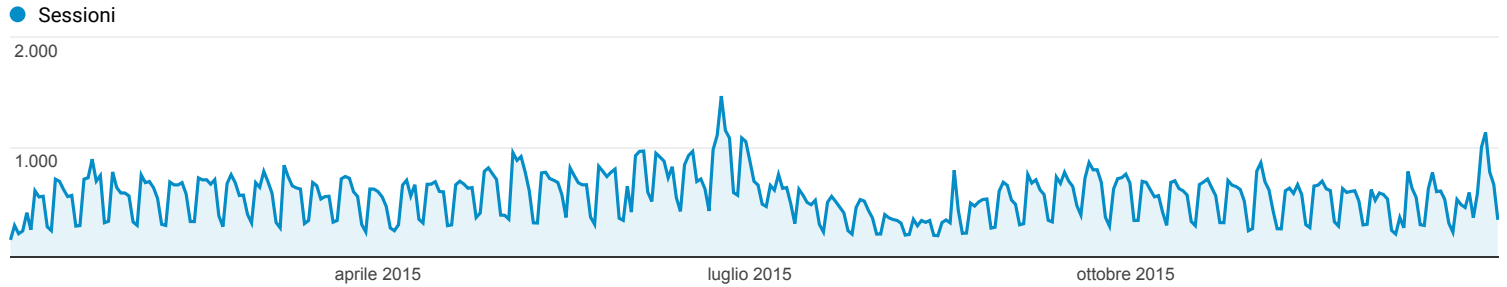

## Panoramica del pubblico

Tutti gli utenti  
100,00% Sessioni

### Panoramica

■ New Visitor ■ Returning Visitor

Lingua	Sessioni	% Sessioni
1. it-it	101.969	50,38%
2. it	87.327	43,15%
3. en-us	7.082	3,50%
4. en	1.423	0,70%
5. en-gb	748	0,37%
6. de	344	0,17%
7. de-de	339	0,17%
8. fr	337	0,17%
9. (not set)	330	0,16%
10. fr-fr	307	0,15%